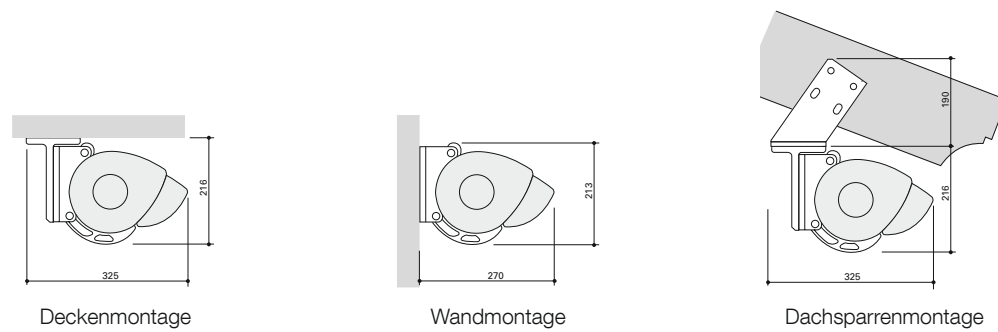

Mit ONYX® bietet HELLA die intelligente Lichtregulierung an. Die Steuerung ist völlig intuitiv. Und das Beste daran, man muss nichts konfigurieren, alles funktioniert buchstäblich out of the Box.

	Deckenmontage	Wandmontage	Dachsparrenmontage
AREIA	✓	✓	✓
VIVA/VIVA plus/VIVA super	✓	✓	✓
CLEO	✓	✓	✓
COMPACT	✓	✓	✓
C2	✓	✓	✓
PAN		✓	